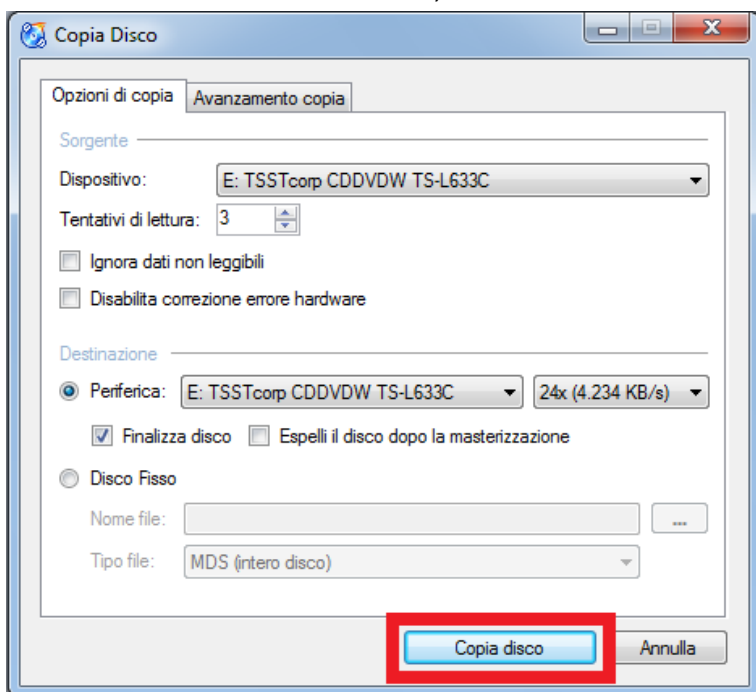

# REALIZZAZIONE DI UNA COPIA DI UN DISCO CON CDBURNERXP

1. APRIRE IL PROGRAMMA CDBURNERXP

2. **COPIA DISCO, OK**

3. INSERIRE IL DISCO DA COPIARE, **COPIA DISCO**

4. QUANDO RICHIESTO INSERIRE IL DISCO VUOTO SU CUI COPIARE IL DISCO E SEGUIRE LE INDICAZIONI A VIDEO.