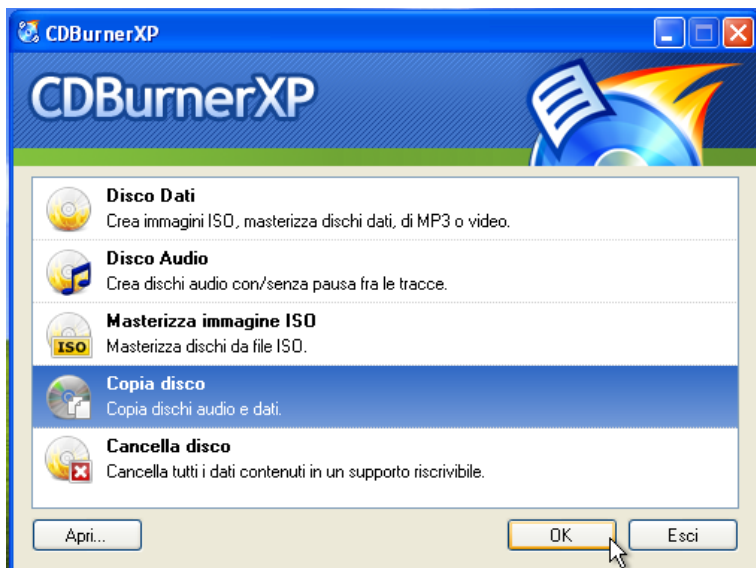

# REALIZZAZIONE DI UNA COPIA DI UN DISCO CON CDBURNERXP

1. APRIRE IL PROGRAMMA CDBURNERXP

2. **COPIA DISCO, OK**

3. INSERIRE IL DISCO DA COPIARE, **COPIA DISCO**

4. QUANDO RICHIESTO INSERIRE IL DISCO VUOTO SU CUI COPIARE IL DISCO E SEGUIRE LE INDICAZIONI A VIDEO.